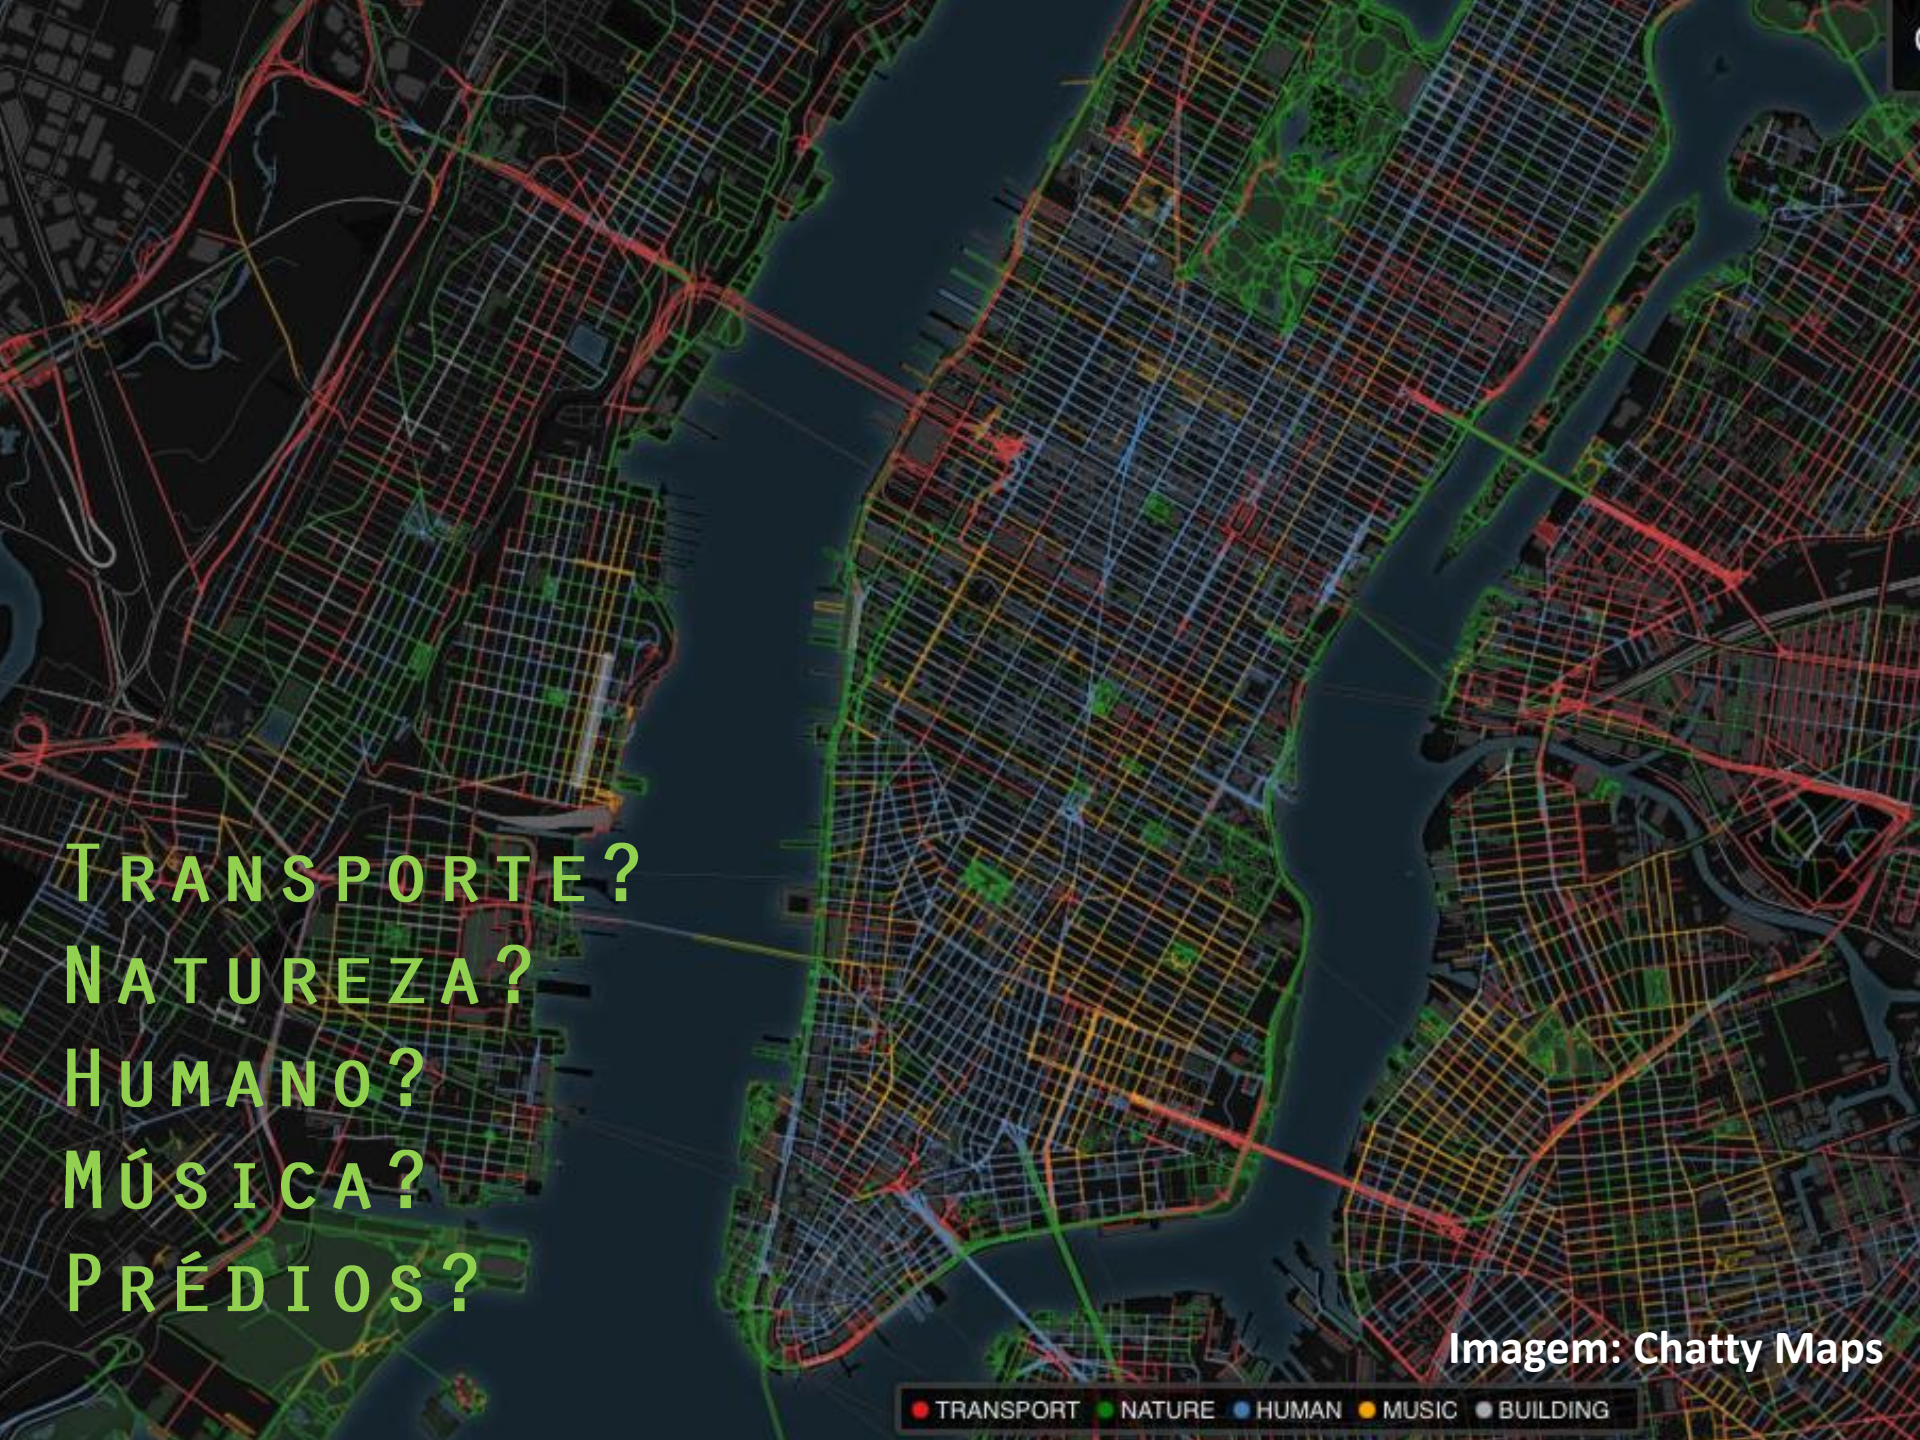

TRANSPORTE?
NATUREZA?
HUMANO?
MÚSICA?
PRÉDIOS?

Imagem: Chatty Maps

● TRANSPORT ● NATURE ● HUMAN ● MUSIC ● BUILDING